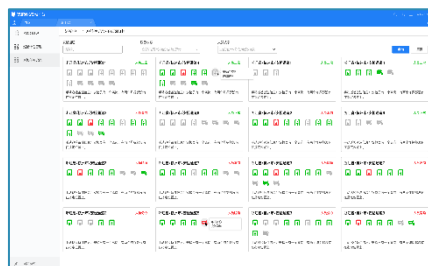

安检设备运维

HIKVISION

设备运维

自动/手动巡检

平台运维

设备信息电子管理

安检设备、备品备件信息均在平台上录入和管理，支持与查询，资产异常预警提示；

物联网设备实时监测

通过手动/自动的巡检模式，实时掌握安检设备的运行状态，便于定期对系统进行“体检”；

系统故障高效处理

设备核心元器件监测及异常报警联网推送，便于运维技术人员及时采取对应解决措施；

设备升级线上操作

通过网页端或者FTP方式上传安检设备升级包，减少非必要现场调试，降低运维投入；