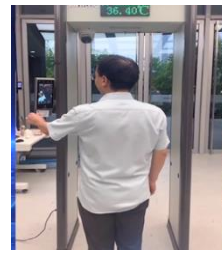

## 识别提醒

明眸显示屏显示详细核验结果，安检门上方显示屏显示综合结果，并伴随声光报警提示现场安保人员及时复核、干预；

后台核验，精准可靠

人工核验，效率低下

电子档案，数据联网

手写登记，易丢难查

自助通行，方便快捷

大量人力投入