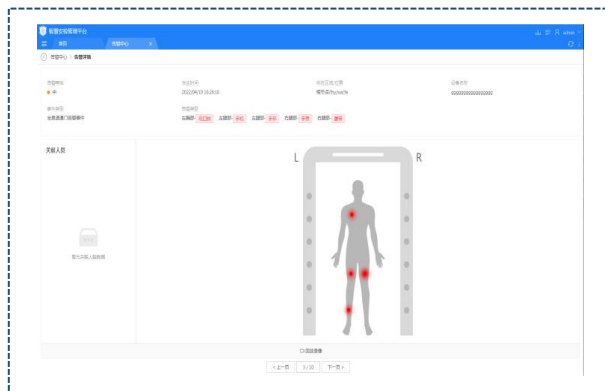

## 识别提醒

明眸显示屏显示详细核验结果，安检门上方显示屏显示综合结果，并伴随声光报警提示现场安保人员及时复核、干预；

后台核验，精准可靠

人工核验，效率低下

电子档案，数据联网

手写登记，易丢难查

自助通行，方便快捷

大量人力投入

对比传统防疫手段

# 安检数据分析

HIKVISION

历史查询

过检详情

统计分析

安检可视化

辅助运营

指挥调度