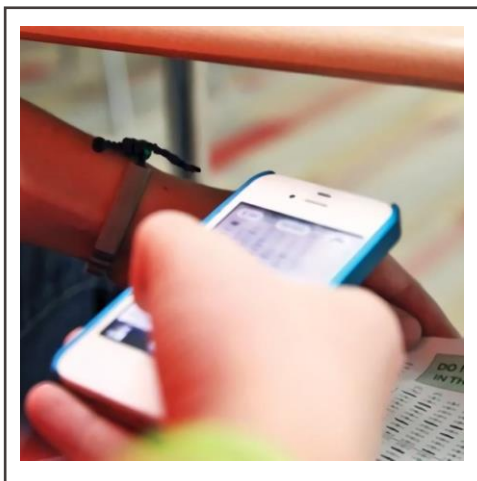

### 湖北某高考生作弊事件

2021年6月9日，教育部新闻办公室官博通报，6月7日湖北省某高考生手机作弊事件，为考生**开考后用手机拍照发送考题**，系考生个人作弊，不存在考前泄题。

经查，该考生在进入考场接受安检时，**将手机藏于手拿的薄衣内，高举双手避开了安检，违规将手机带入考场**。考中将手机藏于草稿纸下拍题，于开考46分发至某培训机构寻求答案（未获）。

教育部再次向各地提出要求，进一步加强后续考试的考场监管，严肃考风考纪。

### 甘肃某高考生作弊事件

2022年6月7日，一名昵称为pursue张瑞瑞的网友在QQ群内发布求助信息：“谁会做高三题，数学，帮个忙，我可以出钱……”，后经确认该题目为当天高考数学科目。

2022年6月8日，教育部教育考试院发布情况通报称，经公安机关迅速侦查，现查明：涉数学全国乙卷事，系**考中作弊**，甘肃某考生**违规携带手机进入考场**，开考后拍摄试卷发至QQ群寻求解答未果，不存在考前泄题。对所涉考点，将按照《国家教育考试违规处理办法》等规定**对违规考生和失职失责人员严肃处理**。