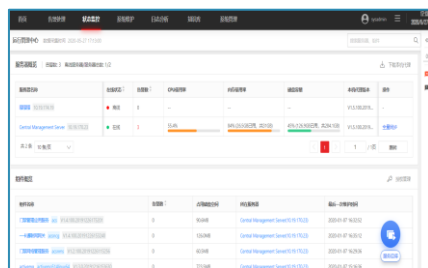

运行状态监测

设备信息电子管理

安检设备、备品备件信息均在平台上录入和管理，支持与查询，资产异常预警提示；

物联网设备实时监测

通过手动/自动的巡检模式，实时掌握安检设备的运行状态，便于定期对系统进行“体检”；

系统故障高效处理

设备核心元器件监测及异常报警联网推送，便于运维技术人员及时采取对应解决措施；

设备升级线上操作

通过网页端或者FTP方式上传安检设备升级包，减少非必要现场调试，降低运维投入；