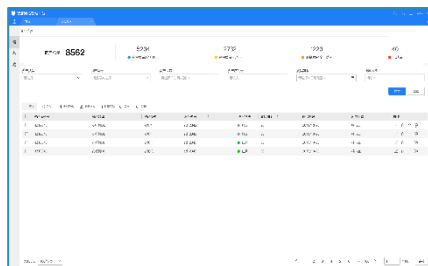

安检设备运维

HIKVISION

设备运维

资产备品管理