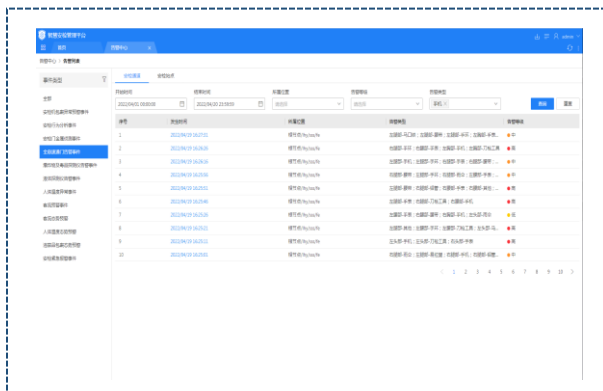

安检数据分析

HIKVISION

历史查询