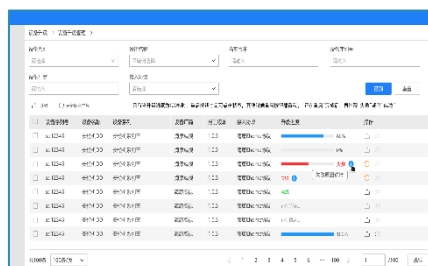

安检设备运维

HIKVISION

设备运维

线上远程升级

平台运维

设备信息电子管理

安检设备、备品备件信息均在平台上录入和管理，支持与查询，资产异常预警提示；

物联网设备实时监测

通过手动/自动的巡检模式，实时掌握安检设备的运行状态，便于定期对系统进行“体检”；

系统故障高效处理

设备核心元器件监测及异常报警联网推送，便于运维技术人员及时采取对应解决措施；

设备升级线上操作

通过网页端或者FTP方式上传安检设备升级包，减少非必要现场调试，降低运维投入；