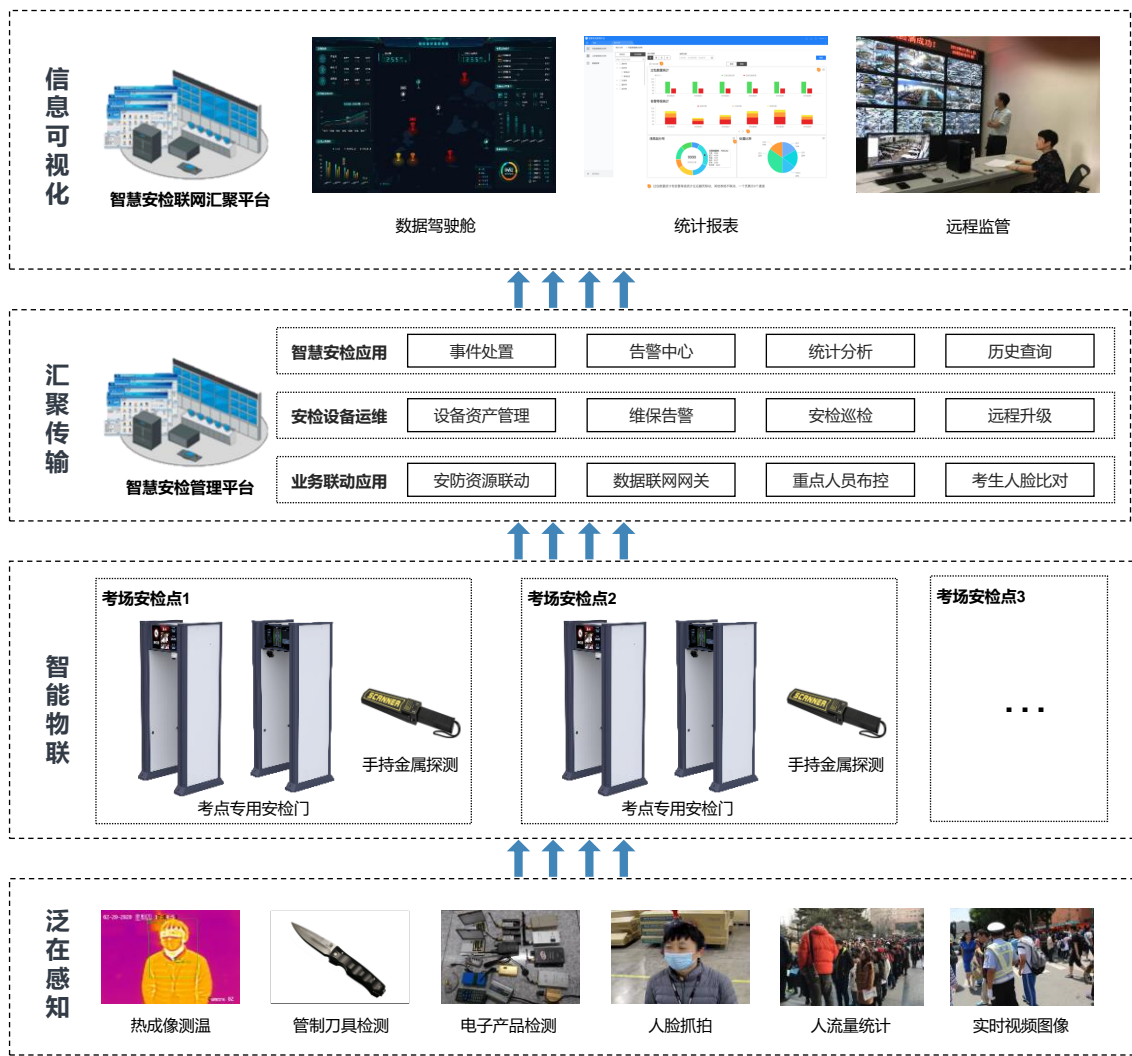

整体架构示意图

物联感知层

考点前端进行建设，加装可以检测手机、高科技作弊设备的智能安检设备及相关配套，用于感知信息的全面采集，实现对现有人工安检的有效补充。

汇聚传输层

用于感知数据的接入、汇聚、应用以及向上推送，可满足考点本级的安检管控需求，同时作为各级考试机构平台的数据源。

信息可视化层

区县、市考试院的应用层以可视化呈现为主，主要满足上级部门的远程监管需求，感知全域的考点安检建设整体态势，可采用逐层汇聚级联方式建设。