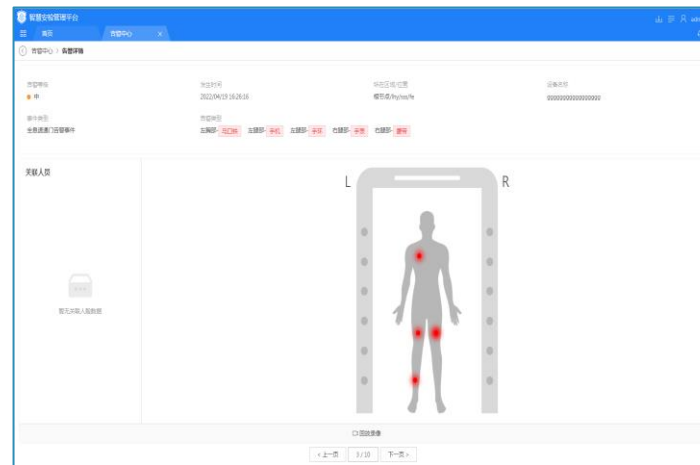

事件处置

告警联动

安检门报警信息实时推送中心平台，自定义高级、中级、低级三级分级，支持联动视频抓图、录像；

告警处置

平台端支持查看告警详情，并标记处置结果，可手动输入处置信息，使之在系统中能够形成闭环存储；

事件追溯

事件类型：随身违禁品事件、温度异常事件、态势预警事件；
按设备：支持按照起止时间、所属位置、告警等级、告警类型进行筛选过滤，快速定位异常事件；

告警中心 > 告警列表

序号	发生时间	所属位置	事件类型	处置结果	处置时间	告警等级
1	2021/05/08 11:07:40	浙江省/杭州市/江陵...	安检机包裹异常预...	未处置	-	高
2	2021/05/08 11:07:36	浙江省/杭州市/江陵...	安检机包裹异常预...	未处置	-	高
3	2021/05/08 11:07:29	浙江省/杭州市/江陵...	安检机包裹异常预...	-	-	中
4	2021/05/08 11:07:18	浙江省/杭州市/江陵...	安检机包裹异常预...	未处置	-	高
5	2021/05/08 11:07:14	浙江省/杭州市/江陵...	安检机包裹异常预...	未处置	-	高
6	2021/05/08 11:07:06	浙江省/杭州市/江陵...	安检机包裹异常预...	未处置	-	高
7	2021/05/08 11:07:01	浙江省/杭州市/江陵...	安检机包裹异常预...	未处置	-	高
8	2021/05/08 11:06:55	浙江省/杭州市/江陵...	安检机包裹异常预...	未处置	-	高